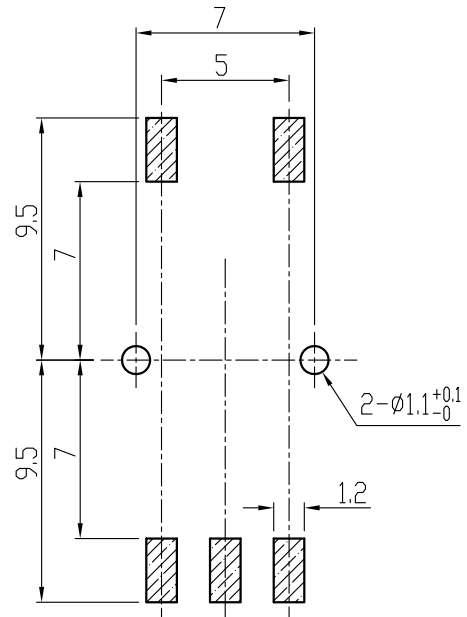

L	17.5
F	5

OUTPUT PHASE

P.C.B.MOUNTING DETAIL

LJV 林积为实业投资有限公司
LINJVE INDUSTRY INVESTMENT CO., LTD

TOL. UNLESS OTHERWISE SPEC.		. ISSU.	DATE	REVISION		Design
BASIC DIMENSIONS	TOL.	00	2009-02-04	ORIGINAL	DRAWING	
$L \leq 10$	± 0.3	01				
$10 < L$	± 0.5	02				
$100 \leq L$	± 0.8	03				
ANGLE	$\pm 5^\circ$	04				

SCALE	UNIT
3:1	mm

MODEL: RE1201 D2-V01

VERSION	DRAW	CHKD	APPD
A0			

DRAWING NO: PR-RE120-004

第 1 页